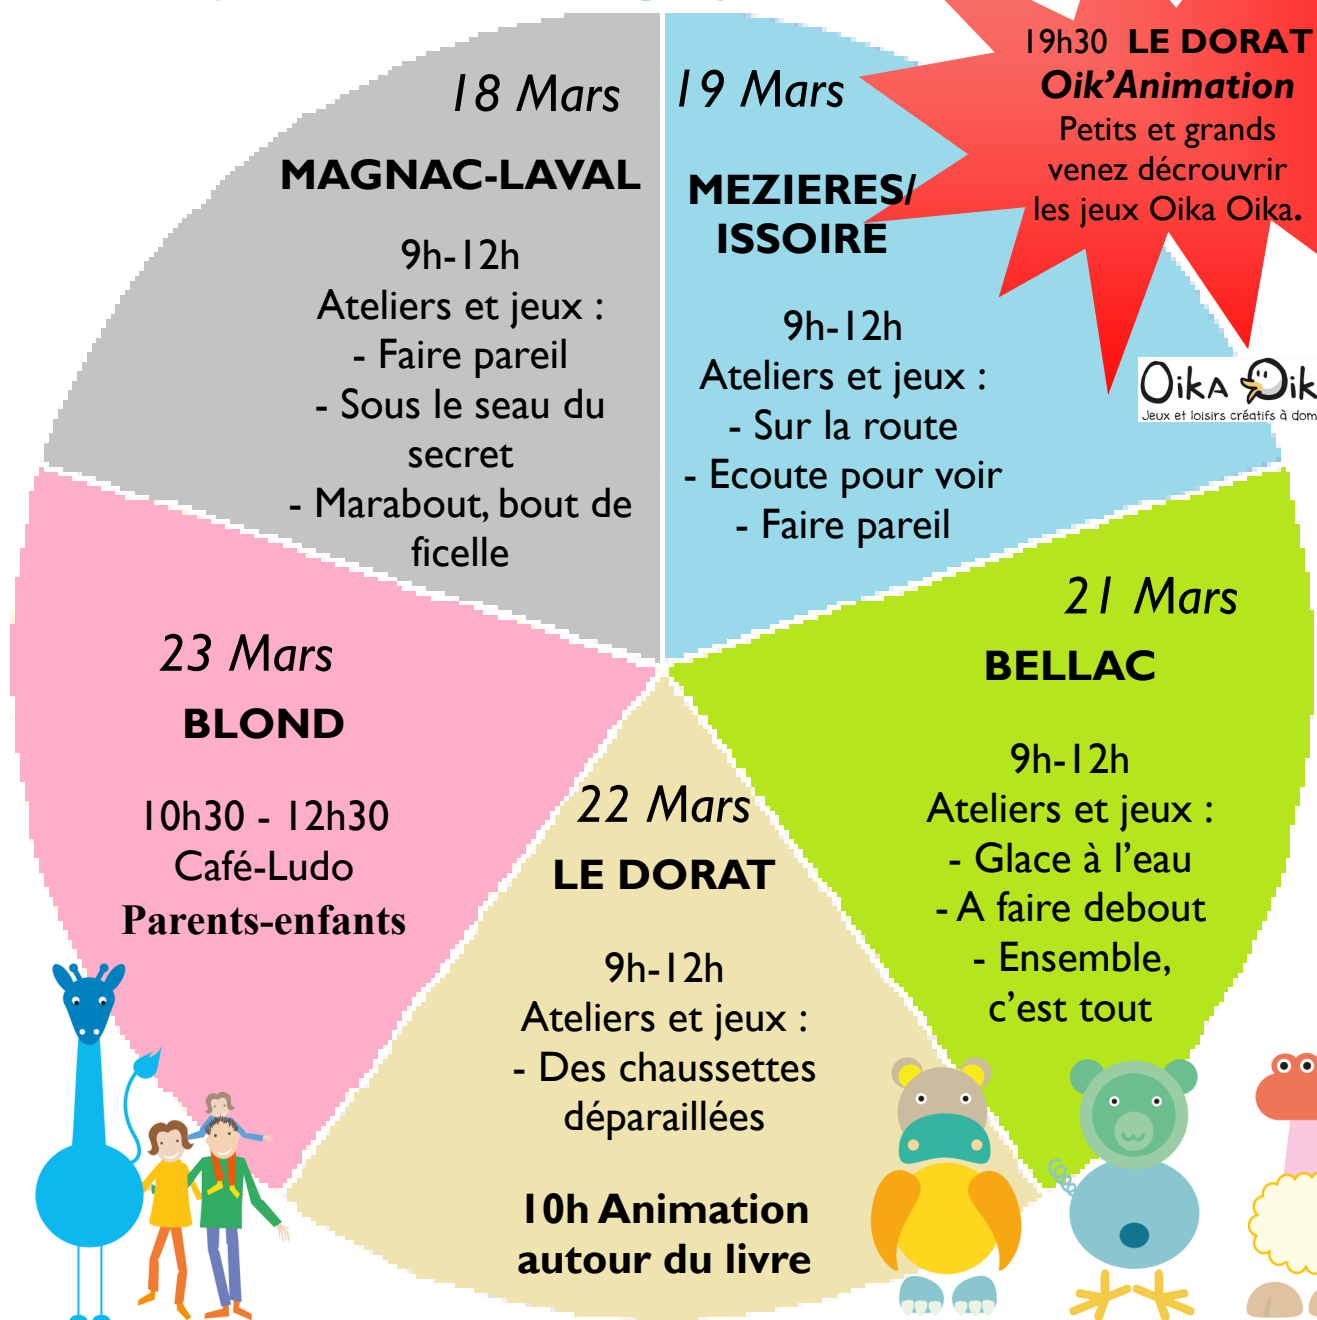

SEMAINE NATIONALE DE LA PETITE ENFANCE

pareil, ^{6^{ème} EDITION}
pas pareil 18 >24
mars 2019

Tous différents, tous ensemble.

Parents, enfants et professionnels, retrouvons-nous, échangeons, jouons.

Inscriptions et renseignements au 07-87-84-79-43